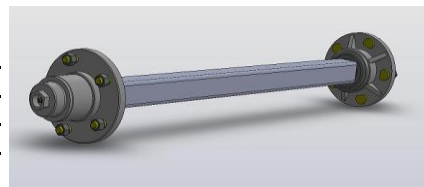

EJES (SIN FRENOS)

70233	Eje 2 1/2 (63.5 mm) 2000 kg. / eje 7/9 Trocha 1450
70237	Eje 2 1/2 (63.5 mm) 2500 kg. / eje 9/11 Trocha 1600
70239	Eje 3 (76.2 mm) 3000 kg. / eje 9/11 Trocha 1600
70241	Eje 3 (76.2 mm) 4000 kg. / eje 9/12 Trocha 1600

PUNTAS DE EJE CON FRENO ELECTRICO (CONSULTAR)

EJES CON FRENO ELECTRICO (CONSULTAR)

AROS GIRATORIOS (CONSULTAR)

JUEGO DE MANOTAS

70291	Juego de manotas Trailers 1/8" p/1 eje liviano 1000 Kg.
70292	Juego de manotas (c/aro) 3/16" p/2 ejes c/aro 2000 Kg.
70293	1/2 juego de manotas 4 t. 1/8" p/1 eje 2000 Kg.
70295	1/2 juego de manotas 6 t. 1/4" p/1 eje 3000 Kg.
70297	1/2 juego de manotas 8 t. 5/16" p/1 eje 4000 Kg.
70298	Juego de manotas Balancin 4 t. 3/16 / 1/4 p/2 ejes 2000 Kg.
70300	Juego de manotas Balancin 6 t. 1/4" p/2 ejes 3000 Kg.