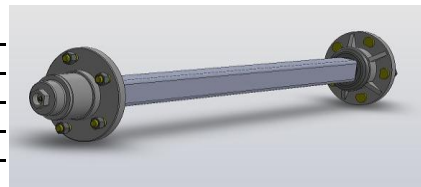

EJES (SIN FRENOS)

70215	Eje 1½" (38.1 mm) 500 Kg./eje Fiat Trocha 1450
70217	Eje 1½" (38.1 mm) 800 kg./eje Fiat Ref. Trocha 1450
70219	Eje 1½" (38.1 mm) 1000 kg. / eje 5/6 Trocha 1450
70221	Eje 2" (50.8 mm) 1300 kg. / eje 5/7 Trocha 1450
70225	Eje 2" (50.8 mm) 1500 kg. / eje 6/8 Trocha 1450
70229	Eje 2" (50.8 mm) 1800 kg. / eje 7/9 Trocha 1450