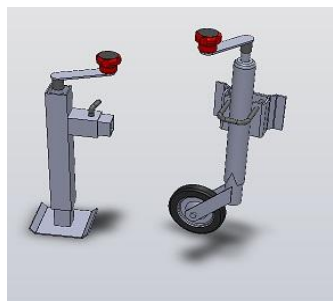

LLANTAS SANDWICH (CONSULTAR)

GATOS DE LANZA Y RUEDA TIMONERA

70384	Gato 50 x 50 (alto) Recorrido 40 a 70 cm. 850 Kg.
70386	Gato 60 x 60 (alto) Recorrido 40 a 70 cm. 1000 kg.
70389	Gato 70 x 70 (alto) Recorrido 40 a 70 cm. 1200 kg.
70393	Rueda Timonera Recorrido 30 a 60 cm. 500 Kg.