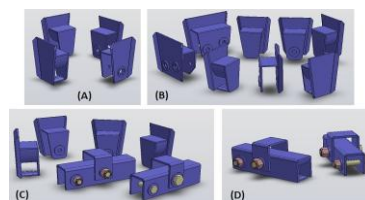

EJES (SIN FRENOS)

70233	Eje 2 1/2 (63.5 mm) 2000 kg. / eje 7/9 Trocha 1450
70237	Eje 2 1/2 (63.5 mm) 2500 kg. / eje 9/11 Trocha 1600
70239	Eje 3 (76.2 mm) 3000 kg. / eje 9/11 Trocha 1600
70241	Eje 3 (76.2 mm) 4000 kg. / eje 9/12 Trocha 1600

PUNTAS DE EJE CON FRENO ELECTRICO (CONSULTAR)

EJES CON FRENO ELECTRICO (CONSULTAR)

AROS GIRATORIOS (CONSULTAR)

JUEGO DE MANOTAS

70291	Juego de manotas Trailers 1/8" p/1 eje liviano 1000 Kg.
70292	Juego de manotas (c/aro) 3/16" p/2 ejes c/aro 2000 Kg.
70293	1/2 juego de manotas 4 t. 1/8" p/1 eje 2000 Kg.
70295	1/2 juego de manotas 6 t. 1/4" p/1 eje 3000 Kg.
70297	1/2 juego de manotas 8 t. 5/16" p/1 eje 4000 Kg.
70298	Juego de manotas Balancin 4 t. 3/16 / 1/4 p/2 ejes 2000 Kg.
70300	Juego de manotas Balancin 6 t. 1/4" p/2 ejes 3000 Kg.

PAQUETES DE ELASTICOS

70304	Elástico 50 x 7 x 3 hojas - 250 kg./u.
70306	Elástico 50 x 7 x 5 hojas - 400 kg./u.
70308	Elástico 50 x 7 x 7 hojas - 700 kg./u.
70310	Elástico 50 x 7 x 9 hojas - 750 kg./u.
70312	Elástico 50 x 8 x 10 hojas - 1000 kg./u.
70314	Elástico 63 x 8 x 8 hojas - 1250 kg./u.
70315	Elástico 63 x 8 x 10 hojas - 1500 kg./u.

PERNOS PARA ELASTICOS

70319	Perno p/Elásticos 5/8 x 3 1/2 (UNF) largo 89 mm.
70320	Perno p/Elásticos 5/8 x 4 (UNF) largo 102 mm.
70321	Perno p/Elásticos 3/4 x 4 1/2 (UNC) largo 114 mm.
70322	Perno p/Elásticos 7/8 x 4 1/2 (UNC) largo 114 mm.

GRAMPAS DE SUJECCION (CUADRADAS)

70324	Grampa 1/2 x 1 1/2 x 125
70326	Grampa 1/2 x 2 x 125
70327	Grampa 1/2 x 2 x 145
70330	Grampa 5/8 x 2 1/2 x 150
70332	Grampa 5/8 x 2 1/2 x 200

GRAMPAS DE SUJECCION (REDONDAS)

70339	Grampa 1/2 x 2 X 115
70340	Grampa 1/2 x 2 x 135
70341	Grampa 1/2 x 2 1/2 x 145
70342	Grampa 1/2 x 2 1/2 x 165 Pallegri 667